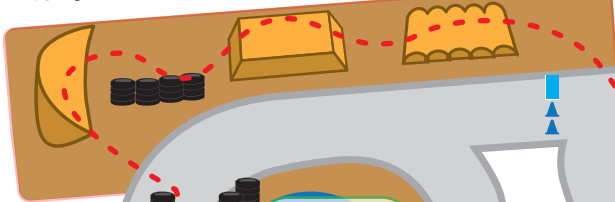

全日本スーパーモト選手権 東日本エリア選手権 2017開幕戦 in 桶川スポーツランド

会場 桶川スポーツランド

一般入場 決勝日 4/30 は入場券が必要です (大人 ¥1,500 / 中学生以下無料)

ダートセクション

バンク テーブルトップ 5連フープス

観戦席

観戦席

OSL

観戦席

→ START

アスファルト上パドックエリア / 一般入場者は立入禁止

観戦席