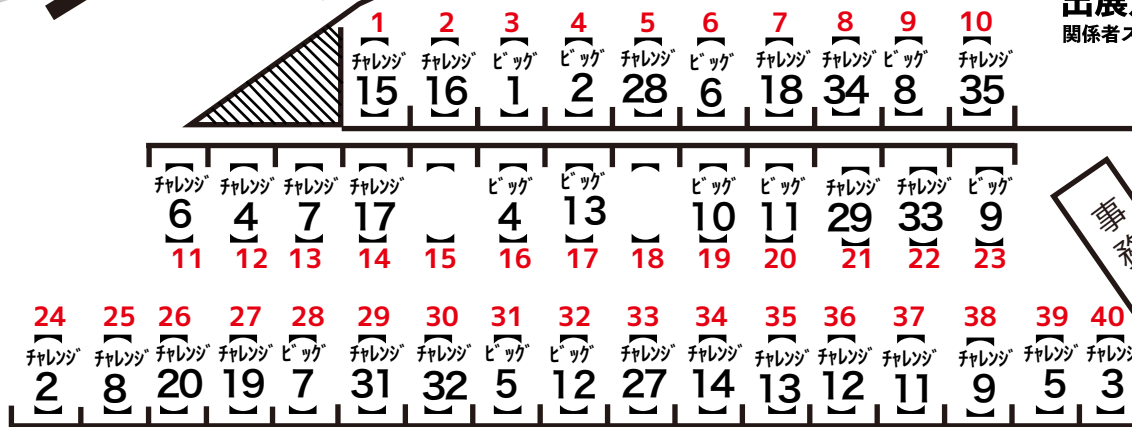

2018.3.11

耐久レース 先着受付優先パドック図

図の見方

1
チャレンジ
 4

← チャレンジアワードの
 ゼッケン 4 番のチームのパドック

ここから先
 出展及び
 関係者スペース

OUT

車検
テント

ステージ

出展

事務所

カー
コーナー

砂利駐車場は自由に駐車されます

更新 : 2018/3/2 15:00