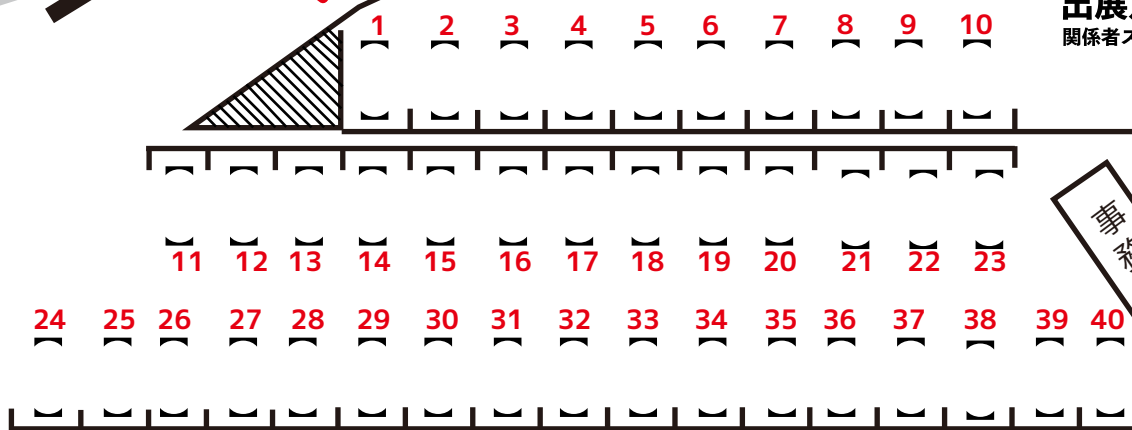

## 耐久レース 先着受付優先パドック図

**図の見方**

1  
 チャレンジ  
 4

← チャレンジアワードの  
 ゼッケン4番のチームのパドック

ここから先  
 出展及び  
 関係者スペース

OUT

砂利駐車場は自由に駐められます

更新：2018/1/16