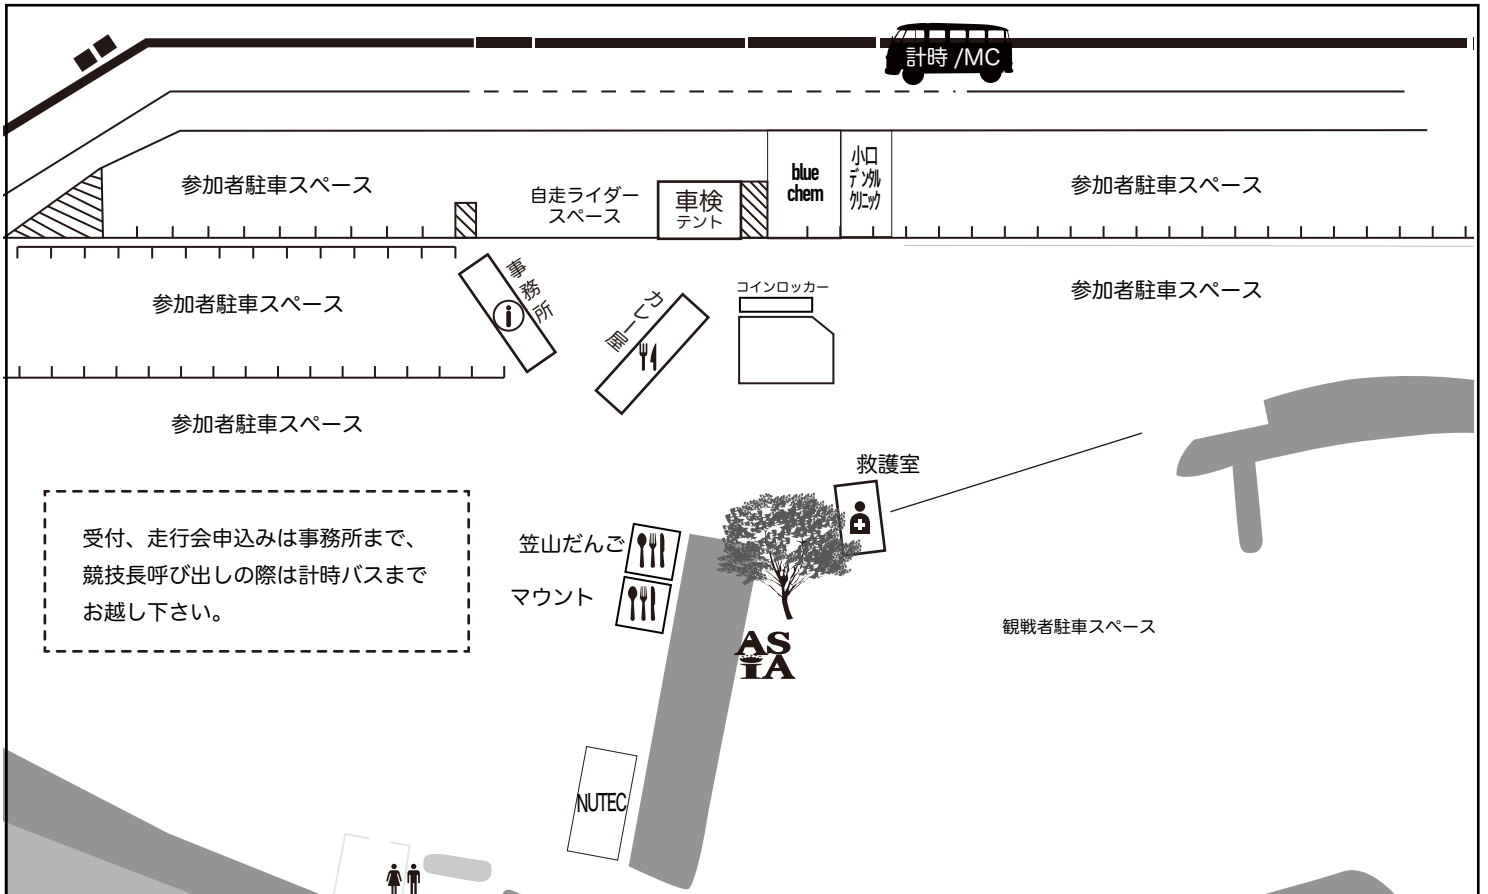

SKILLERS 場内マップ

【企業ブース】

- bluechem JAPAN (製品紹介)
- 小口デンタルクリニック (マウスガード紹介)

【飲食店】

- 笠山だんご
- マウント
- 桶川ママカレー

【救護】

- ももたろう鍼灸整骨院

音量規制について

桶川スポーツランドでは走行音量 **99db** の音量規制を行っています
ストレート通過時の実走値を測定し、上記を上回る場合は走行を中止して頂きます。
スーパーモト車両に関しては、MFJ 規則の車検に合格した車両でも音量オーバーとなる可能性があります。
練習走行の際も必ず車検を通過出来る状態のサイレンサーで走行して下さい。注意を受けた方は改善して下さい。
CBR カップ車両等のロードコース対応マフラーでは当サーキットは走行頂けません。
ホームストレートのみスロットルを緩め、音量を抑える等の行為は認められません。
サーキット運営を続ける上で、近隣住民の方々への一層の配慮が必要となります。
ご理解ご協力の程宜しくお願い致します。

桶川スポーツランド場内での注意事項

- 指定喫煙場所以外での喫煙は禁止です。
- 許可無くコースに立ち入らないでください。
- 場内での BBQ などは旧ダートコースで近くに競技者(競技車両)のないところで行なってください。
- 場内競技車両が通行します。お子様は手を離さぬようにお願いします。
- ピットロード付近は危険なため傘は禁止です。
- ペットはリードを外さないようにお願いします。
- ゴミ箱は場内に一箇所のみです。分別にご協力お願いします。生ゴミはお持ち帰り下さい。
- 事前の出展許可を得ていない方は場内で販売やサービスをしないでください。
- コンクリートウォールに立ったり、物を置いたりしないで下さい。