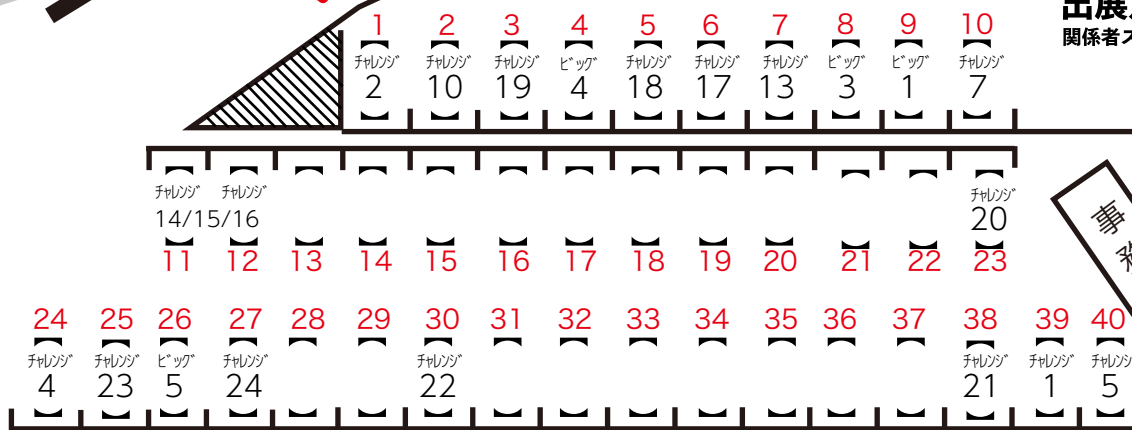

2019.3.17

耐久レース 先着受付優先パドック図

図の見方

1
 チャレンジ
 4

← チャレンジアワードの
 ゼッケン4番のチームのパドック

ここから先
 出展及び
 関係者スペース

OUT

車検
 テント

ステージ

出展

事務所

カーポート

砂利駐車場は自由に駐車られます

更新：2019/2/12/10:25