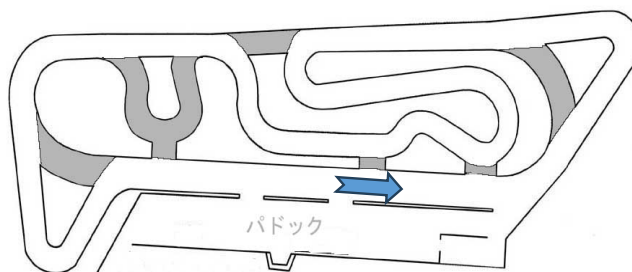

練習走行コース

10:00~ 競技コース図 配布予定

11:00~ 慣熟歩行 (約40分)

表彰式

※判らないことは、スタッフに聞いてください
※練習走行、競技走行ともに同乗走行可能です