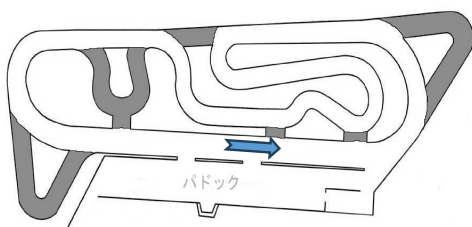

練習走行コース

練習 1回目

練習 2回目

10:00~ 競技コース図 配布予定

11:00~ 慣熟歩行 (約40分)

表彰式

※判らないことは、スタッフに聞いてください

※練習走行、競技走行ともに同乗走行可能です