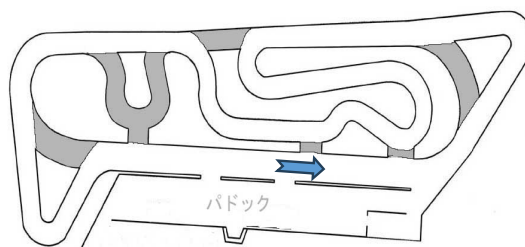

練習走行コース

練習 1回目

練習 2回目

10:00~ 競技コース図 配布予定

11:00~ 慣熟歩行 (約40分)

表彰式

※判らないことは、スタッフに聞いてください

※練習走行、競技走行ともに同乗走行可能です