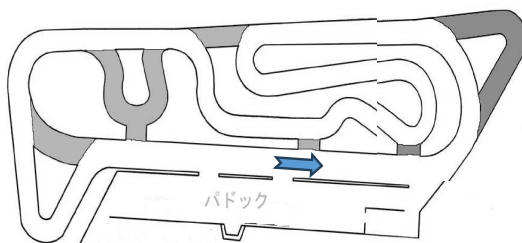

練習走行コース

練習コース

10:00~ 競技コース図 配布予定

11:00~ 慣熟歩行 (約40分)

表彰式

※判らないことは、スタッフに聞いてください

※練習走行、競技走行ともに同乗走行可能です